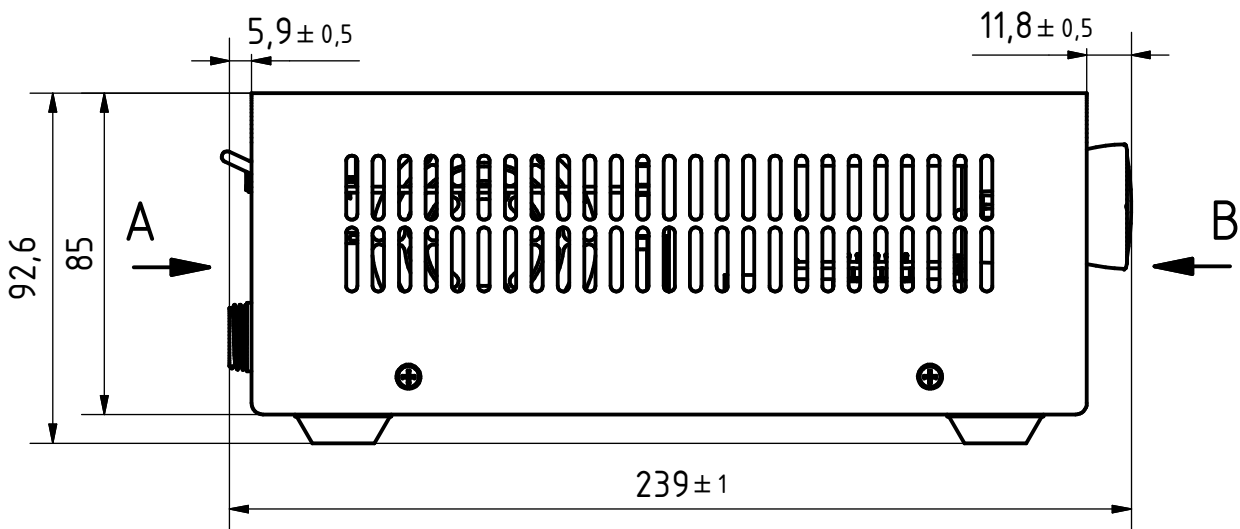

1 2 3 4 5 6 7 8

A
B
C
D
E
F

		ISO 2768-m	Oberfläche	Maßstab	Position	Menge	
				Datei:			
		Datum	Name	LP67CL 4.0 24V Controller LED WHITE			
		Gezeichnete	20.11.13				Wasinger
		Gepr.					
		Norm					
		Faseroptik		1			
		D-90584 Allersberg					A3
Status	Änderungen	Datum	Name				